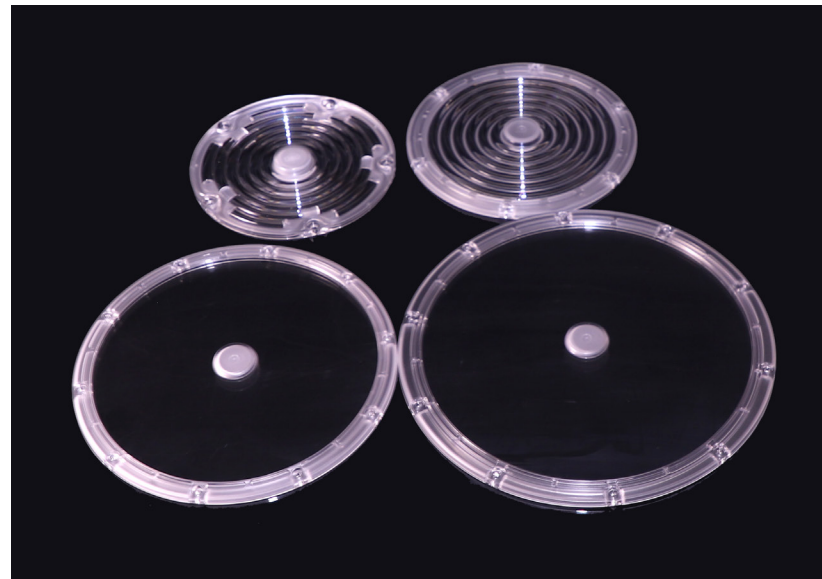

高光效款环形工矿灯透镜J系列

High efficiency round highbay lighting lens arrays J series

◆ 特征 / FEATURES

- AC款多合一透镜 / DC款多合一透镜 / 环形透镜。
  / 满天星款多合一 / 高光效款环形 / 感应款环形 / 性价比环形均可实现无缝替换。
- 光束角60°/90°/120°。
- 全系列采用进口光学级材料制作。

- AC Multi-in-one highbay lighting lens / DC Multi-in-one highbay lighting lens / Circular Lens /babysbreath lens / High light efficiency circular Lens / Inductive circular Lens
  / Cost-effective circular Lens,all of them can be replace each other
- The beam angles: 60°/90°/120°.
- Made of imported optical grade material.

◆ 光源 / LED CHIP

3030 / 2835

◆ 透镜尺寸 / LENS SIZE

Φ160mm --- H10.40mm
Φ184mm --- H10.30mm
Φ226mm --- H9.80mm
Φ265mm --- H9.80mm

◆ 角度 / ANGLE