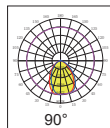

性价比环形工矿灯透镜Z系列

Cost-efficient round highbay lighting lens arrays Z series

◆ 特征 / FEATURES

- AC款多合一透镜 / DC款多合一透镜 / 环形透镜。
  / 满天星款多合一 / 高光效款环形 / 感应款环形 / 性价比环形均可实现无缝替换。
- 光束角60°/90°。
- 全系列采用进口光学级材料制作。

- AC Multi-in-one highbay lighting lens / DC Multi-in-one highbay lighting lens / Circular Lens /babysbreath lens / High light efficiency circular Lens / Inductive circular Lens
  / Cost-effective circular Lens,all of them can be replace each other
- The beam angles: 60°/90°.
- Made of imported optical grade material.

◆ 光源 / LED CHIP

3030 / 2835

◆ 透镜尺寸 / LENS SIZE

- Φ184mm
- Φ226mm
- Φ265mm

◆ 角度 / ANGLE