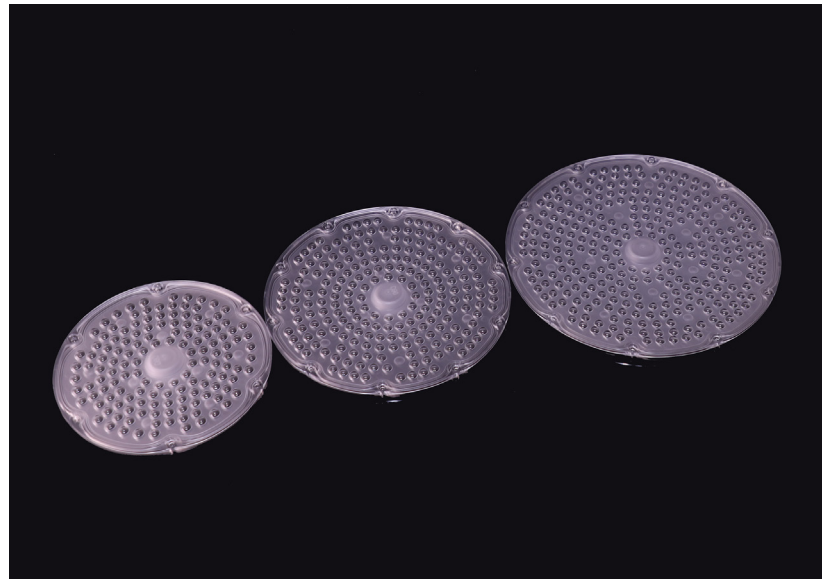

满天星款工矿灯透镜系列

Stars highbay lighting lens arrays series

◆ 特征 / FEATURES

- AC款多合一透镜 / DC款多合一透镜 / 环形透镜。
  / 满天星款多合一 / 高光效款环形 / 感应款环形 / 性价比环形均可实现无缝替换。
- 光束角60°/90°/120°。
- 全系列采用进口光学级材料制作。

- AC Multi-in-one highbay lighting lens / DC Multi-in-one highbay lighting lens / Circular Lens /babysbreath lens / High light efficiency circular Lens / Inductive circular Lens
  / Cost-effective circular Lens,all of them can be replace each other
- The beam angles: 60°/90°/120°.
- Made of imported optical grade material.

◆ 光源 / LED CHIP

3030 / 2835

◆ 透镜尺寸 / LENS SIZE

- Φ184mm --- H5.00mm
- Φ226mm --- H11.50mm
- Φ265mm --- H11.50mm

◆ 角度 / ANGLE