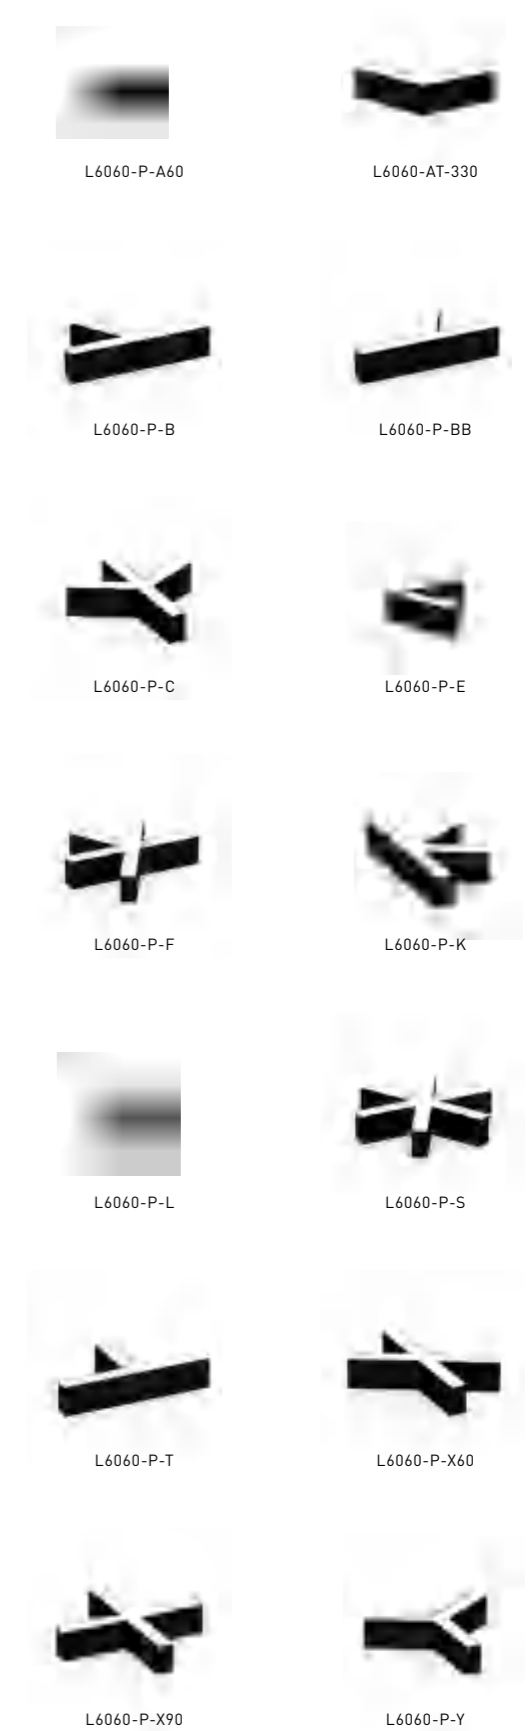

Linear corners