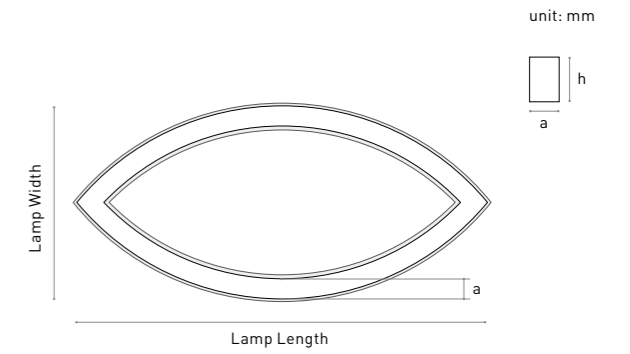

Eye | Wrapped