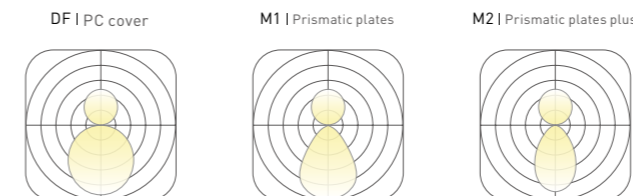

PROFILE

a(mm)	25	35	40	50	60	70	80	90	100	110	120
h(mm)	25	35	40	60	80	100	120	150	200