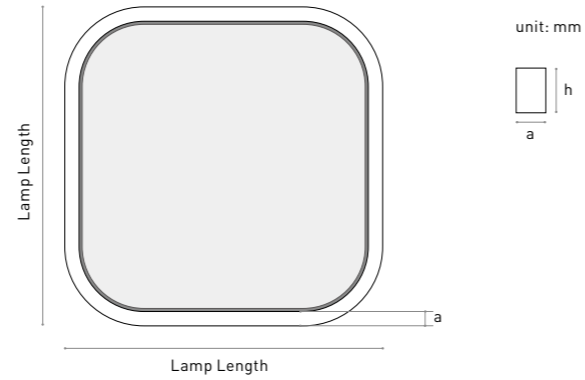

Belief | Filled