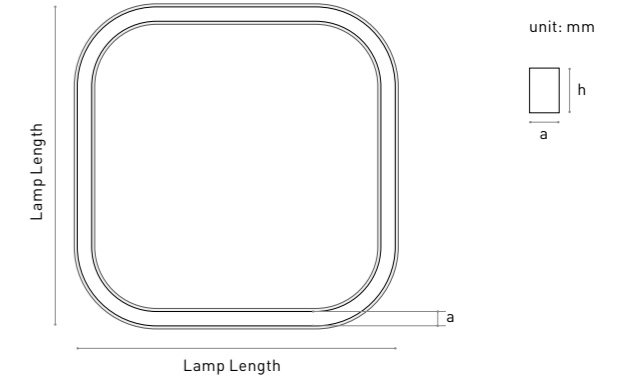

Belief | Wrapped