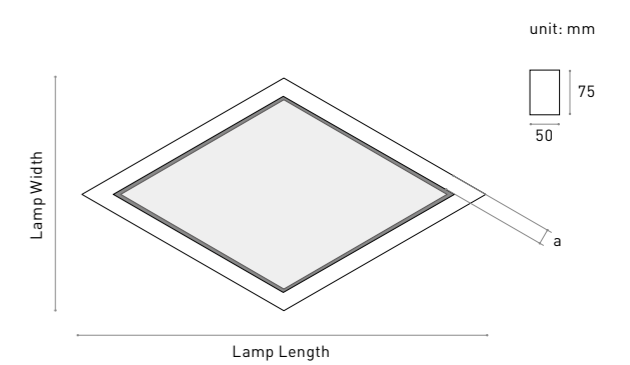

LAMPS PARAMETER

a(mm)	Length(mm)	Width(mm)	Power (w)	Luminous (lm)
50	600	520	25	2500
50	900	779	30	3000
50	1200	1039	60	6000

*Lumens @ 4000K , CRI>80 , PC , Down lighting

Lens | Rhombus

COLOURS Choose from three color libraries