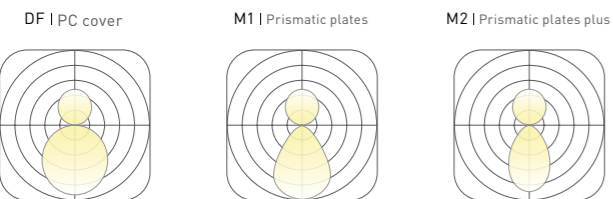

LAMPS PARAMETER

a(mm)	Length(mm)	Power (w)	Luminous (lm)
40	500	4	400
40	600	4.5	450
40	900	7	700
40	1000	7.5	750
40	1200	9	900
40	1500	11.5	1150
40	1800	14	1400
40	2000	15.5	1550
60	500	9	900
60	600	10	1000
60	900	16	1600
60	1000	17	1700
60	1200	21	2100
60	1500	26	2600
60	1800	31	3100
60	2000	35	3500
80	500	13	1300
80	600	16	1600
80	900	24	2400
80	1000	27	2700
80	1200	32	3200
80	1500	41	4100
80	1800	49	4900
80	2000	54	5400