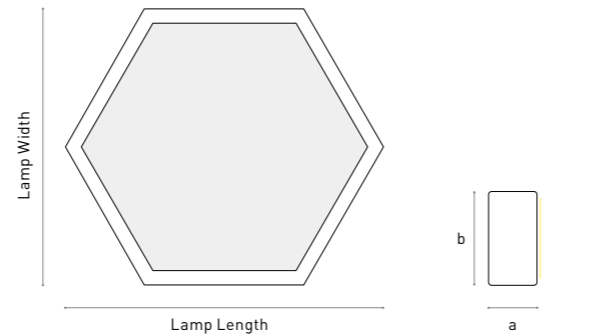

Decoration | Hexagon

COLOURS Choose from three color libraries

Acoustic Click to library: HL-04, HL-05, HL-06

Texture Click to library: TE-03, TE-04, TE-05

Profile Click to library: Silver, Black, White

BASIC PARAMETER

Lighting direction	Inner
Installation	Pendant , Ceiling , Recessed , Wall mounted
Beam angle	PC:105° , M1:72° , M2:70°
Light efficiency	40-80lm/W
Lamp hight	40/50/55/60/100mm
Optic	DF , M1 , M2
CCT	2400-6500K , RGB , RGBW
DIMMING	Non , Dali , Push , Triac , 0-10V , Remote , Tunable
Input voltage	200-240V , 100-277V
CRI	>80 , >90 , >95
Warranty	5 Years
Certification	CB CE ENEC RoHS DALI DIMMER FREE

LAMPS PARAMETER

a(mm)	b(mm)	Length(mm)	Width(mm)	Power (w)	Luminous (lm)
25	40	604	523	18	720
25	40	904	779	28	1120
25	40	1204	1043	36	1440
25	55	604	523	14	560
25	55	904	779	20	800
25	55	1204	1043	28	1120
31	50	604	523	22	880
31	50	904	779	30	1200
31	50	1204	1043	42	1680
37	60	604	523	28	1120
37	60	904	779	40	1600
37	60	1204	1043	56	2240

*Lumens @ 4000K , CRI>80 , PC