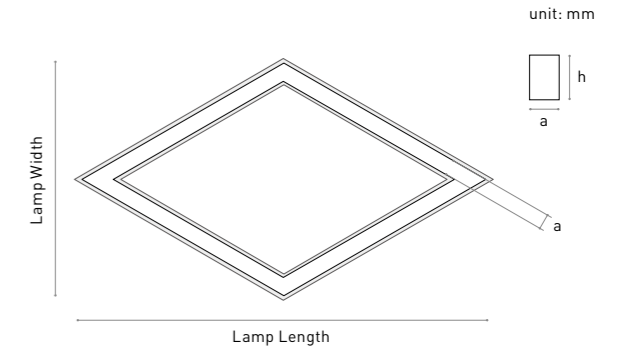

Rhombus | Wrapped