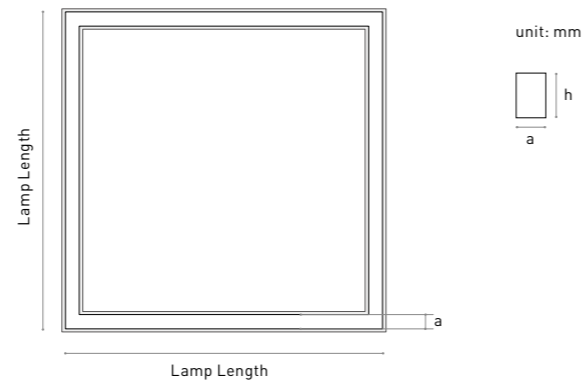

Quadrate | Wrapped