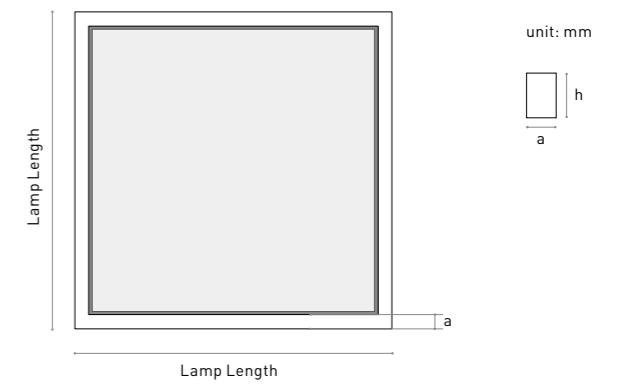

Quadrate | Filled