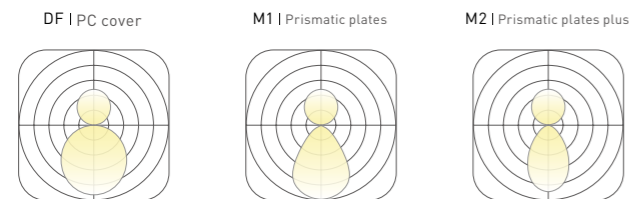

LAMPS PARAMETER

a(mm)	Length(mm)	Power (w)	Luminous (lm)
50	560	12	480
50	840	16	640
50	1120	22	880
50	1400	28	1120
50	1680	34	1360
50	1960	40	1600
50	2240	44	1760
50	2520	50	2000
50	2800	56	2240
50	3080	62	2480
50	3360	68	2720
50	3640	72	2880
50	3920	78	3120
50	4200	84	3360

*Not included texture shell size , Lumens @ 4000K , CRI>80 , PC , Down lighting