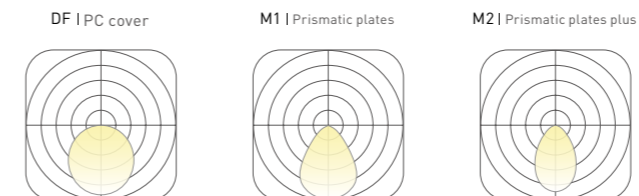

LAMPS PARAMETER

Length(mm)	Width(mm)	Power (w)	Luminous (lm)
399	346	12	1200
468	406	16	1600
600	520	30	3000
699	605	40	4000
755	653	45	4500
900	779	60	6000
999	865	70	7000
1055	913	80	8000

*Not included texture shell size , Lumens @ 4000K , CRI>80 , PC