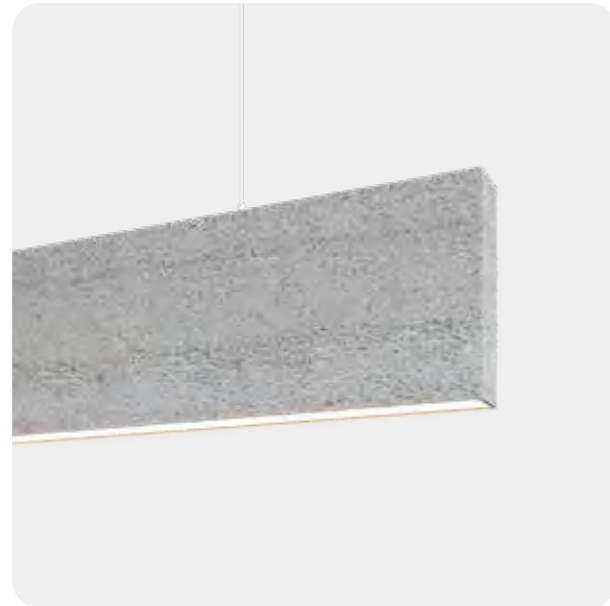

Line | Wrapped