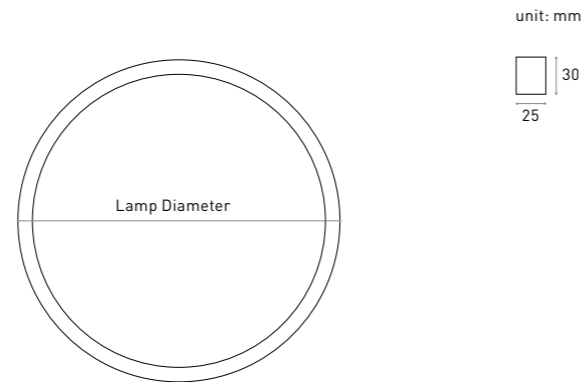

Indirect | L2530