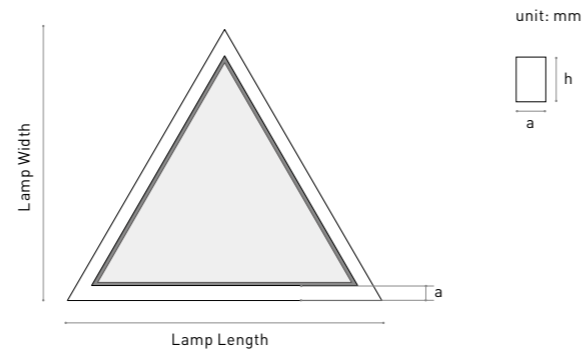

Triangle | Filled