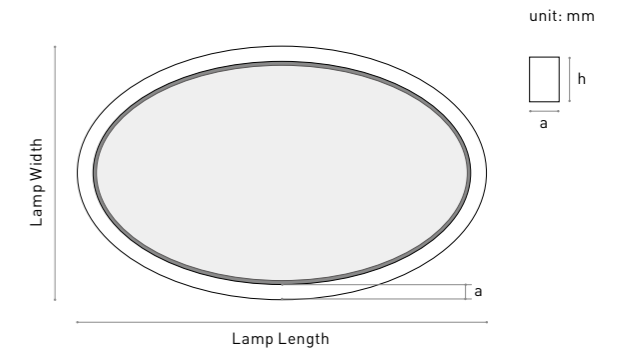

Oval | Filled