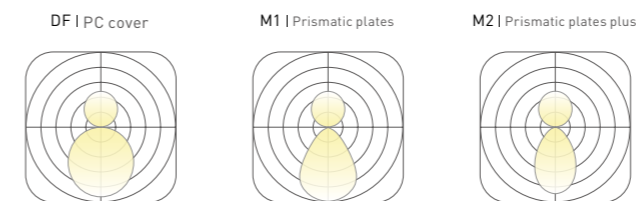

PROFILE

a(mm)	25	35	40	50	60	70	80	90	100	110	120
h(mm)	25	35	40	60	80	100	120	150	200