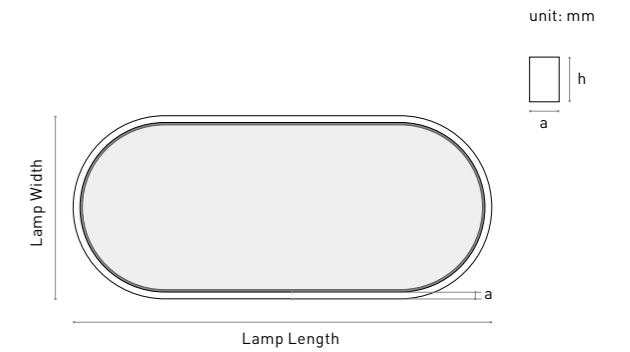

Faith | Filled