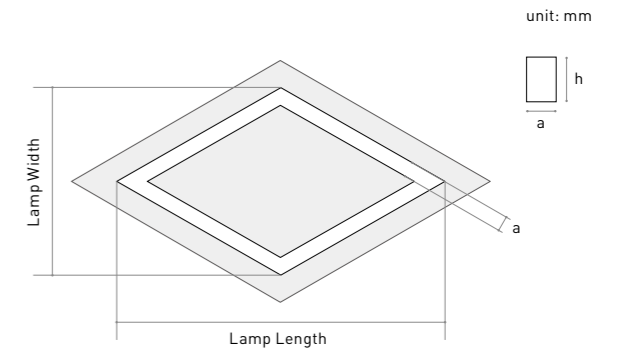

Rhombus | Hat