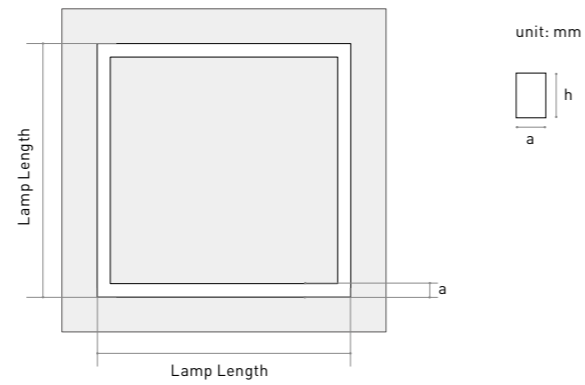

Quadrate | Hat