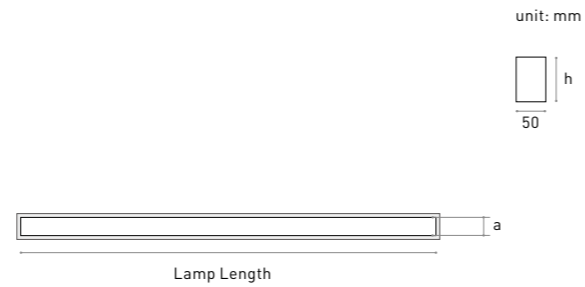

Linear louver