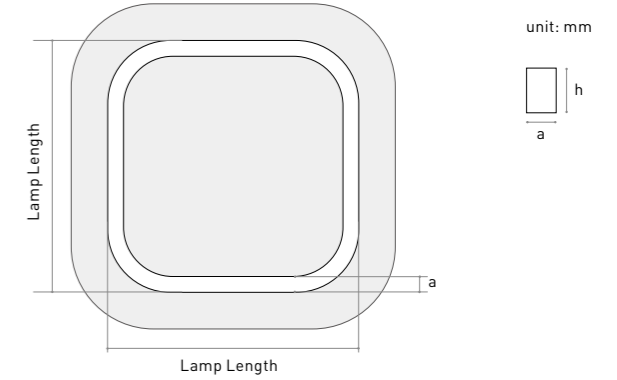

Belief | Hat

COLOURS Choose from three color libraries

Acoustic Click to library: HL-04, HL-05, HL-06

Profile Click to library: Silver, Black, White

BASIC PARAMETER

Lighting direction	UP&Down , Down
Installation	Pendant , Ceiling , Recessed , Wall mounted
Beam angle	PC:105° , M1:72° , M2:70°
Light efficiency	100lm/W
Optic	DF , M1 , M2
CCT	2400-6500K , RGB , RGBW
DIMMING	Non , Dali , Push , Triac , 0-10V , Remote , Tunable
Input voltage	200-240V , 100-277V
CRI	>80 , >90 , >95
Warranty	5 Years
Certification	CB CE RoHS DALI DIMMER FREE

LAMPS PARAMETER

a(mm)	Length(mm)	Power (w)	Luminous (lm)
40	900	20	2000
40	1032	25	2500
40	1116	35	3500
40	1200	40	4000
60	900	50	5000
60	1032	60	6000
60	1200	70	7000

*Lumens @ 4000K , CRI>80 , PC , Down lighting

PROFILE

a(mm)	25	35	40	50	60	70	80	90	100	110	120
h(mm)	25	35	40	60	80	100	120	150	200		

BASIC PARAMETER

Lighting direction	UP&Down , Down
Installation	Pendant , Ceiling , Recessed , Wall mounted
Beam angle	PC:105° , M1:72° , M2:70°
Light efficiency	100lm/W
Optic	DF , M1 , M2
CCT	2400-6500K , RGB , RGBW
DIMMING	Non , Dali , Push , Triac , 0-10V , Remote , Tunable
Input voltage	200-240V , 100-277V
CRI	>80 , >90 , >95
Warranty	5 Years
Certification	CB CE RoHS DALI DIMMER FREE

LAMPS PARAMETER

a(mm)	Length(mm)	Power (w)	Luminous (lm)
40	900	20	2000
40	1032	25	2500
40	1116	35	3500
60	900	50	5000
60	1032	60	6000

*Not included texture shell size , Lumens @ 4000K , CRI>80 , PC , Down lighting

PROFILE

a(mm)	25	35	40	50	60	70	80	90	100	110	120
h(mm)	25	35	40	60	80	100	120	150	200