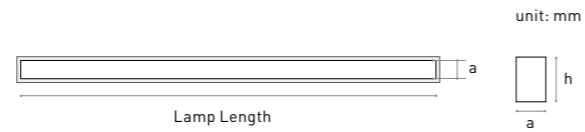

Line | Wrapped