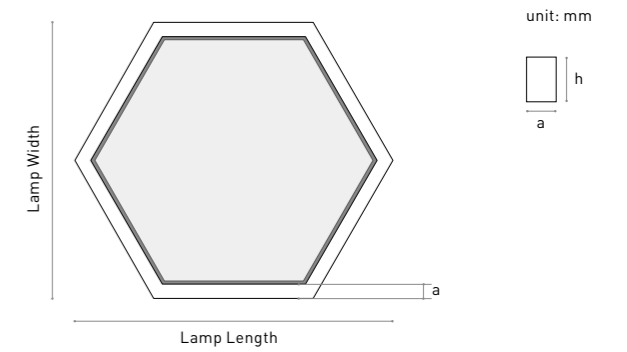

Hexagon | Filled