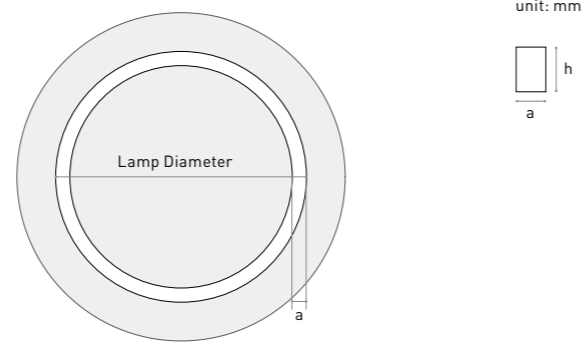

Circle | Hat