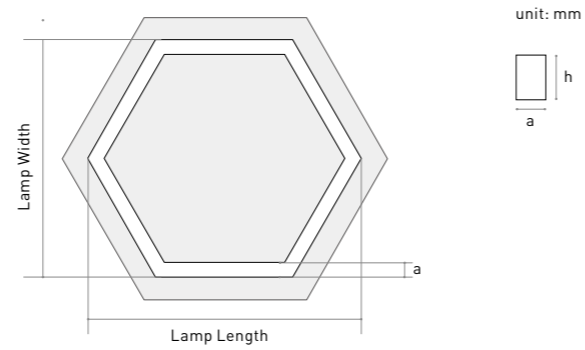

Hexagon | Hat