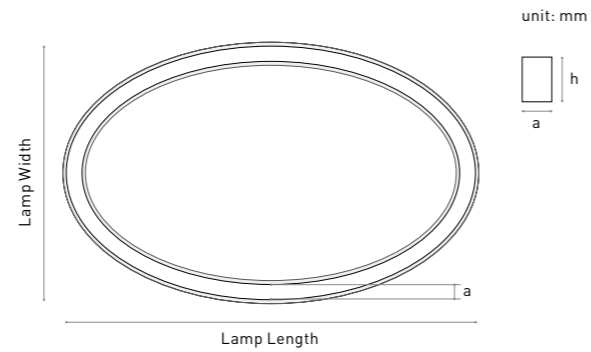

Oval | Wrapped