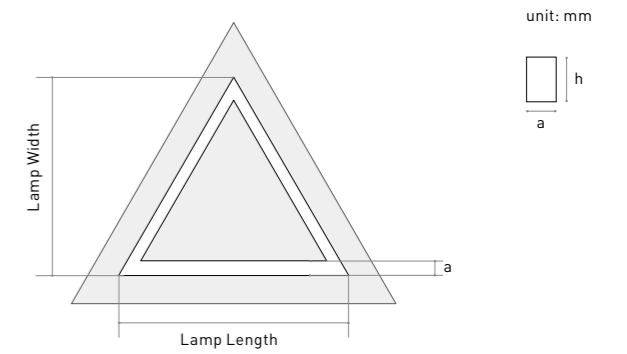

Triangle | Hat