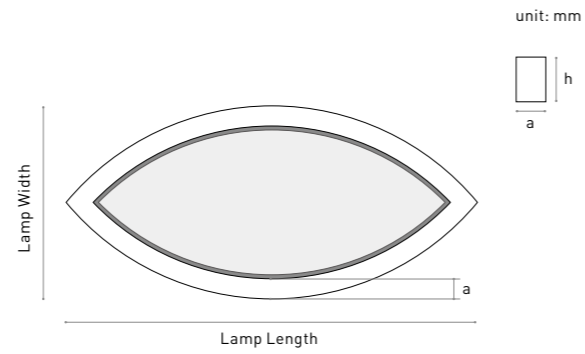

Eye | Filled