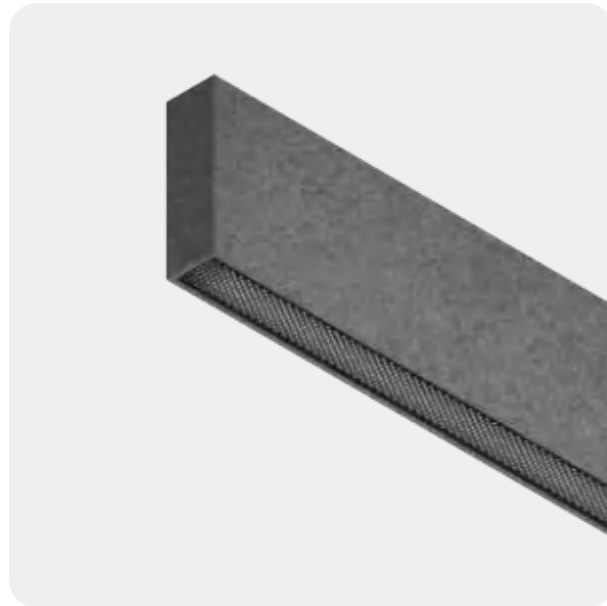

Honeycomb louver