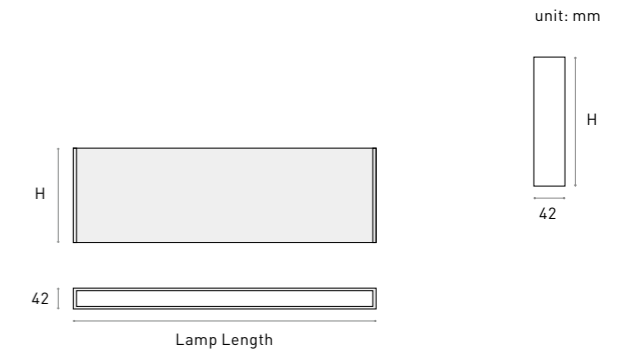

L42XX

COLOURS Choose from three color libraries

Acoustic [Click to library](#)   **Texture** [Click to library](#)   **Profile** [Click to library](#)

HL-04 HL-05 HL-06   TE-03 TE-04 TE-05   Silver Black White

BASIC PARAMETER

Lighting direction	Up&Down , Down
Installation	Pendant , Ceiling , Wall mounted
Beam angle	PC:105° , M1:72° , M2:70°
Light efficiency	100lm/W
Lamp hight	200-600mm
Power	10 W/m
Optic	DF , M1 , M2
CCT	2400-6500K , RGB , RGBW
DIMMING	Non , Dali , Push , Triac , 0-10V , Remote , Tunable
Input voltage	200-240V , 100-277V
CRI	>80 , >90 , >95
Warranty	5 Years
Certification	

LAMPS PARAMETER

Model	Length(mm)	Power (w)	Luminous (lm)
L42XX	500	5	500
L42XX	600	6	600
L42XX	700	7	700
L42XX	800	8	800
L42XX	900	9	900
L42XX	1000	10	1000
L42XX	1100	11	1100
L42XX	1200	12	1200
L42XX	1300	13	1300
L42XX	1400	14	1400
L42XX	1500	15	1500
L42XX	1600	16	1600
L42XX	1700	17	1700
L42XX	1800	18	1800
L42XX	1900	19	1900
L42XX	2000	20	2000
L42XX	2100	21	2100
L42XX	2200	22	2200
L42XX	2300	23	2300
L42XX	2400	24	2400

*Not included texture shell size , Lumens @ 4000K , CRI>80 , PC , Down lighting