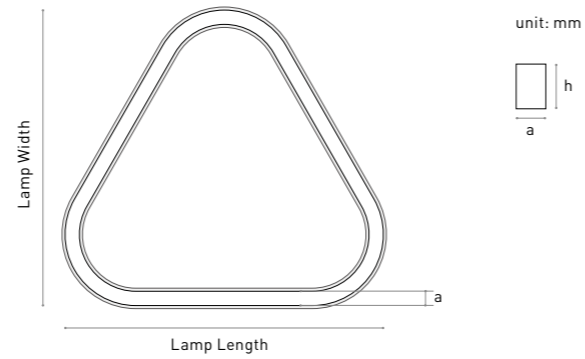

Galaxy | Wrapped