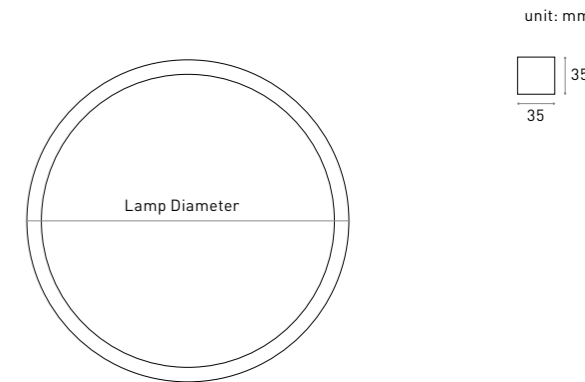

Indirect | L3535

COLOURS Choose from three color libraries

Acoustic Click to library: HL-04, HL-05, HL-06

Texture Click to library: TE-03, TE-04, TE-05

Profile Click to library: Silver, Black, White

BASIC PARAMETER

Lighting direction	Inner , Outer
Installation	Pendant , Ceiling , Wall mounted
Beam angle	PC:105° , M1:72° , M2:70°
Light efficiency	40-80lm/W
Power	10 W/m
Optic	DF , M1 , M2
CCT	2400-6500K , RGB , RGBW
DIMMING	Non , Dali , Push , Triac , 0-10V , Remote , Tunable
Input voltage	200-240V , 100-277V
CRI	>80 , >90 , >95
Warranty	5 Years
Certification	CB CE ENEC RoHS DALI DIMMER FREE

LAMPS PARAMETER

Model	Diameter(mm)	Power (w)	Luminous (lm)
L2530	480	23	900
L2530	640	30	1200
L2530	800	38	1500
L2530	960	45	1800
L2530	1120	53	2100

*Lumens @ 4000K , CRI>80 , PC , Inner

BASIC PARAMETER

Lighting direction	Inner , Outer
Installation	Pendant , Ceiling , Wall mounted
Beam angle	PC:105° , M1:72° , M2:70°
Light efficiency	40-80lm/W
Power	10 W/m
Optic	DF , M1 , M2
CCT	2400-6500K , RGB , RGBW
DIMMING	Non , Dali , Push , Triac , 0-10V , Remote , Tunable
Input voltage	200-240V , 100-277V
CRI	>80 , >90 , >95
Warranty	5 Years
Certification	CB CE ENEC RoHS DALI DIMMER FREE

LAMPS PARAMETER

Model	Diameter(mm)	Power (w)	Luminous (lm)
L3535	480	23	900
L3535	640	30	1200
L3535	800	38	1500
L3535	960	45	1800
L3535	1120	53	2100

*Lumens @ 4000K , CRI>80 , PC , Inner