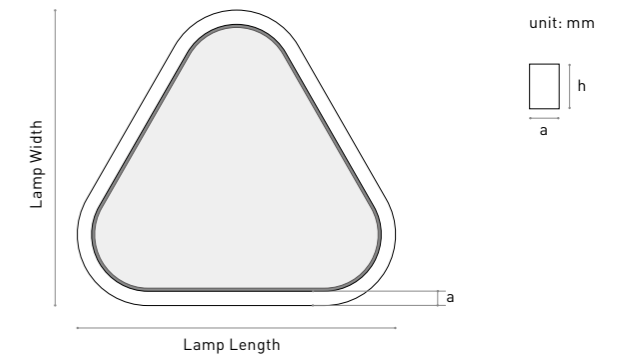

Galaxy | Filled