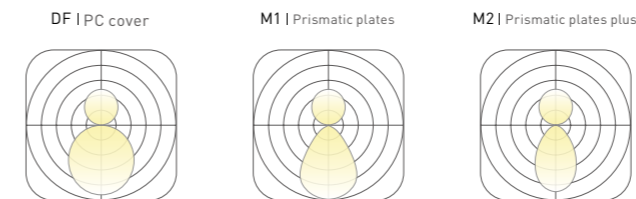

LAMPS PARAMETER

a(mm)	Length(mm)	Power (w)	Luminous (lm)
50	560	12	780
50	840	16	1040
50	1120	22	1430
50	1400	28	1820
50	1680	34	2210
50	1960	40	2600
50	2240	44	2860
50	2520	50	3250
50	2800	56	3640
50	3080	62	4030
50	3360	68	4420
50	3640	72	4680
50	3920	78	5070
50	4200	84	5460

*Not included texture shell size , Lumens @ 4000K , CRI>80 , PC , Down lighting