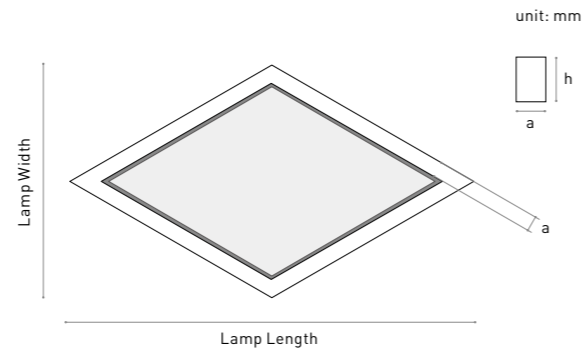

Rhombus | Filled