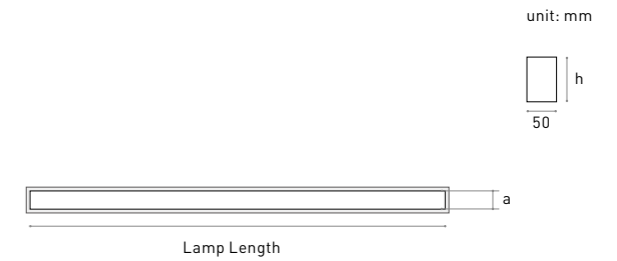

Honeycomb louver