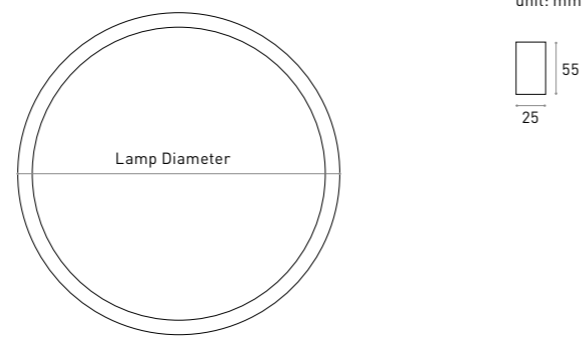

Indirect | L2555