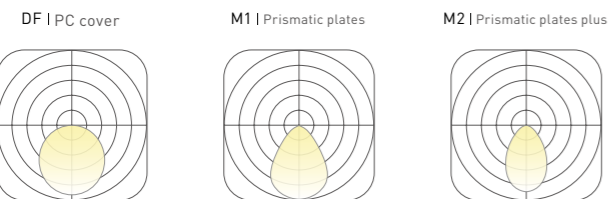

Decoration | Triangle

COLOURS Choose from three color libraries

Acoustic Click to library HL-04 HL-05 HL-06

Texture Click to library TE-03 TE-04 TE-05

Profile Click to library Silver Black White

BASIC PARAMETER

Lighting direction	Inner
Installation	Pendant , Ceiling , Recessed , Wall mounted
Beam angle	PC:105° , M1:72° , M2:70°
Light efficiency	40-80lm/W
Lamp hight	40/50/55/60/100mm
Optic	DF , M1 , M2
CCT	2400-6500K , RGB , RGBW
DIMMING	Non , Dali , Push , Triac , 0-10V , Remote , Tunable
Input voltage	200-240V , 100-277V
CRI	>80 , >90 , >95
Warranty	5 Years
Certification	

LAMPS PARAMETER

a(mm)	b(mm)	Length(mm)	Width(mm)	Power (w)	Luminous (lm)
25	40	606	525	18	720
25	40	906	785	28	1120
25	40	1206	1045	36	1440
25	55	606	525	18	720
25	55	906	785	28	1120
25	55	1206	1045	36	1440
31	50	606	525	28	1120
31	50	906	785	42	1680
31	50	1206	1045	54	2160
37	60	606	525	36	1440
37	60	906	785	56	2240
37	60	1206	1045	72	2880

*Lumens @ 4000K , CRI>80 , PC