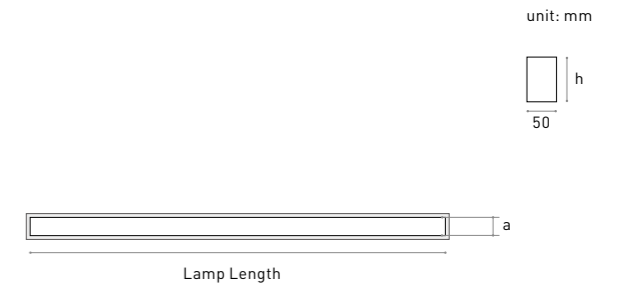

Linear louver