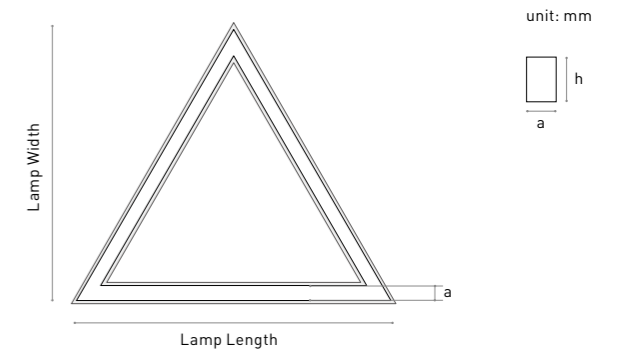

Triangle | Wrapped