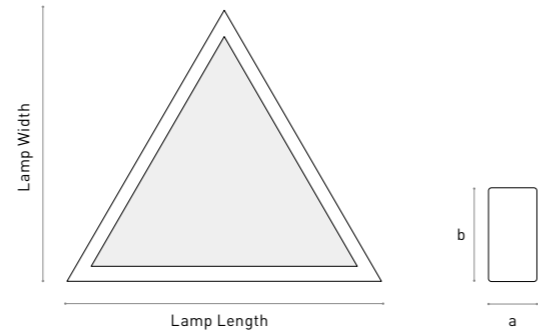

Decoration | Triangle

COLOURS Choose from three color libraries

Acoustic Click to library HL-04 HL-05 HL-06

Texture Click to library TE-03 TE-04 TE-05

Profile Click to library Silver Black White

BASIC PARAMETER

Lighting direction	Inner
Installation	Pendant , Ceiling , Recessed , Wall mounted
Beam angle	PC:105° , M1:72° , M2:70°
Light efficiency	40-80lm/W
Lamp hight	40/50/55/60/100mm
Optic	DF , M1 , M2
CCT	2400-6500K , RGB , RGBW
DIMMING	Non , Dali , Push , Triac , 0-10V , Remote , Tunable
Input voltage	200-240V , 100-277V
CRI	>80 , >90 , >95
Warranty	5 Years
Certification	

LAMPS PARAMETER

a(mm)	b(mm)	Length(mm)	Width(mm)	Power (w)	Luminous (lm)
25	40	606	525	18	720
25	40	906	785	28	1120
25	40	1206	1045	36	1440
25	55	606	525	18	720
25	55	906	785	28	1120
25	55	1206	1045	36	1440
31	50	606	525	28	1120
31	50	906	785	42	1680
31	50	1206	1045	54	2160
37	60	606	525	36	1440
37	60	906	785	56	2240
37	60	1206	1045	72	2880

*Lumens @ 4000K , CRI>80 , PC