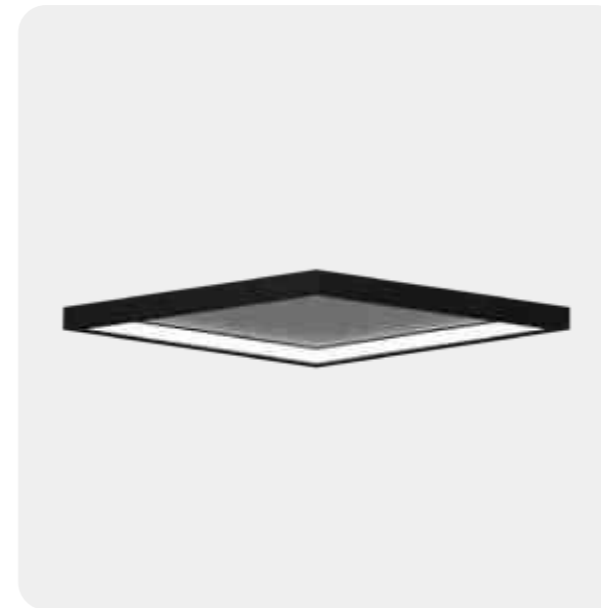

Decoration | Rhombus

COLOURS Choose from three color libraries

Acoustic Click to library: HL-04, HL-05, HL-06

Texture Click to library: TE-03, TE-04, TE-05

Profile Click to library: Silver, Black, White

BASIC PARAMETER

Lighting direction	Inner
Installation	Pendant , Ceiling , Recessed , Wall mounted
Beam angle	PC:105° , M1:72° , M2:70°
Light efficiency	40-80lm/W
Lamp hight	40/50/55/60/100mm
Optic	DF , M1 , M2
CCT	2400-6500K , RGB , RGBW
DIMMING	Non , Dali , Push , Triac , 0-10V , Remote , Tunable
Input voltage	200-240V , 100-277V
CRI	>80 , >90 , >95
Warranty	5 Years
Certification	CB CE ENEC RoHS DALI DIMMER FREE

LAMPS PARAMETER

a(mm)	b(mm)	Length(mm)	Width(mm)	Power (w)	Luminous (lm)
25	40	830	479	24	960
25	40	1003	579	28	1120
25	40	1220	704	30	1200
25	55	830	479	24	960
25	55	1003	579	28	1120
25	55	1220	704	30	1200
31	50	830	479	36	1400
31	50	1003	579	42	1680
31	50	1220	704	45	1800
37	60	830	479	38	1520
37	60	1003	579	56	2240
37	60	1220	704	60	2400

*Lumens @ 4000K , CRI>80 , PC