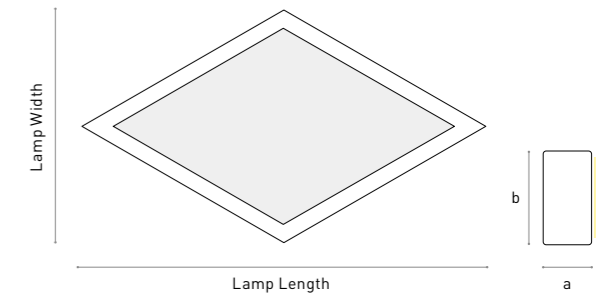

Decoration | Rhombus

COLOURS Choose from three color libraries

Acoustic Click to library: HL-04, HL-05, HL-06

Texture Click to library: TE-03, TE-04, TE-05

Profile Click to library: Silver, Black, White

BASIC PARAMETER

Lighting direction	Inner
Installation	Pendant , Ceiling , Recessed , Wall mounted
Beam angle	PC:105° , M1:72° , M2:70°
Light efficiency	40-80lm/W
Lamp hight	40/50/55/60/100mm
Optic	DF , M1 , M2
CCT	2400-6500K , RGB , RGBW
DIMMING	Non , Dali , Push , Triac , 0-10V , Remote , Tunable
Input voltage	200-240V , 100-277V
CRI	>80 , >90 , >95
Warranty	5 Years
Certification	CB CE ENEC RoHS DALI DIMMER FREE

LAMPS PARAMETER

a(mm)	b(mm)	Length(mm)	Width(mm)	Power (w)	Luminous (lm)
25	40	830	479	24	960
25	40	1003	579	28	1120
25	40	1220	704	30	1200
25	55	830	479	24	960
25	55	1003	579	28	1120
25	55	1220	704	30	1200
31	50	830	479	36	1400
31	50	1003	579	42	1680
31	50	1220	704	45	1800
37	60	830	479	38	1520
37	60	1003	579	56	2240
37	60	1220	704	60	2400

*Lumens @ 4000K , CRI>80 , PC