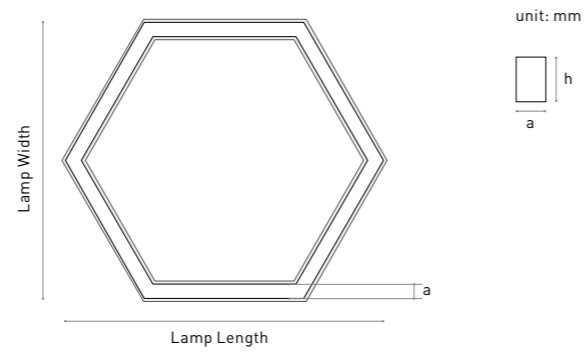

Hexagon | Wrapped